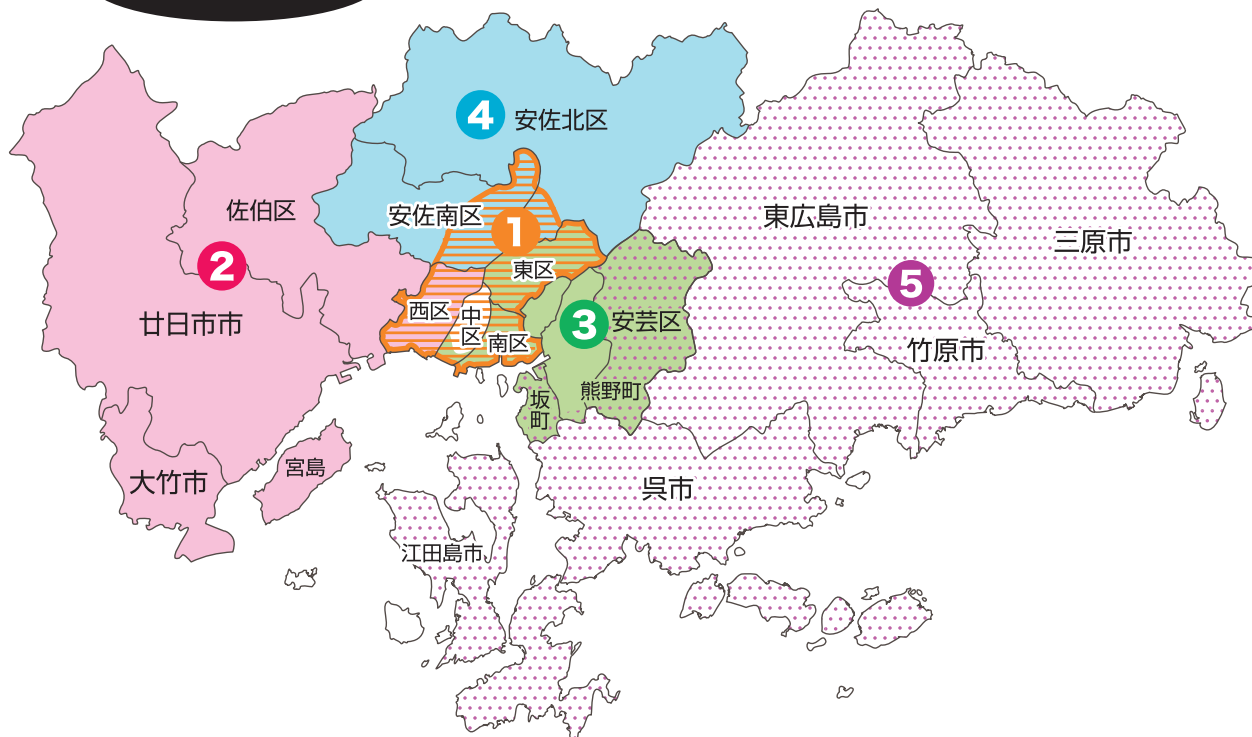

中国新聞 求人ガイド

— 広告特集 —

株式会社 **ビブレーン**
 TEL 082-240-2220
 FAX 082-240-2576
 広島市中区本通8-15 第8セブンビル3F

ビブレーン 検索 

1 広島都市圏 中央版

中国新聞朝刊
 約**166,100部**折込

エリア 中区、西区、南区
 東区、安佐南区
 安佐北区、府中町

※安佐南区、安佐北区は一部折り込まれない地域があります。

ホームページにて
 発行予定表や
 最新の掲載紙(各版)
 及び部数表もご覧
 いただけます。

※表示部数は
 2020年8月現在のものです。

2 広島都市圏 西版

中国新聞朝刊
 約**103,480部**折込

エリア 中区(土橋・舟入・江波)、西区
 佐伯区、廿日市市、大竹市

4 広島都市圏 北版

中国新聞朝刊
 約**79,570部**折込

エリア 安佐南区、安佐北区

3 広島都市圏 東版

中国新聞朝刊
 約**95,850部**折込

エリア 中区(吉島の一部)、南区
 東区、安芸区
 安芸郡(小屋浦を除く)

5 呉・東広島・三原・竹原版

中国新聞朝刊
 約**120,210部**折込

エリア 呉市、江田島市、東広島市
 三原市(島しょ部の一部を除く)
 竹原市(大崎上島を除く)
 世羅郡世羅町、安芸区(中野・瀬野)
 安芸郡(熊野・坂・小屋浦)

配布エリア図

営業担当 /

 **注目率の高い日曜日発行! エリア内100%折込**
 いたします。※たくさんの広告の中でも一番上に折り込まれます!

 **ホームページ上に紙面を掲載いたします!!**

詳細はお問い合わせください